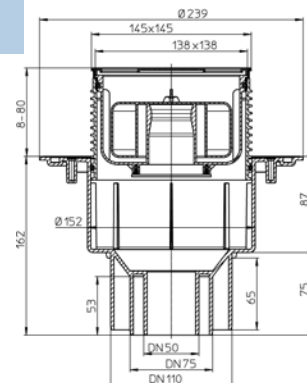

HL Hutterer & Lechner GmbH

Brauhausgasse 3-5, 2325 Himberg, Österreich
Tel 02235/86291 - 0, Fax 02235/86291 - 52
E-Mail: office@hutterer-lechner.com
www.hutterer-lechner.com

Isporučio: