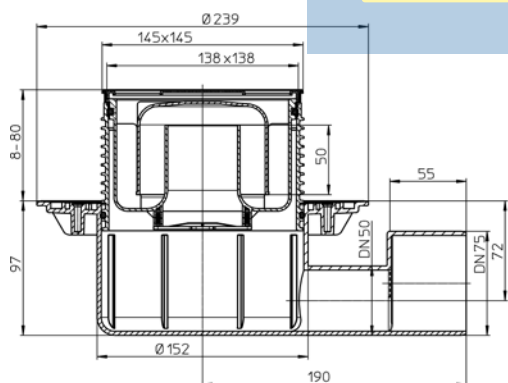

Prednosti održavanja modela HL5100Pr ili HL3100Pr: ugrađeni zatvarač zadaha blokira zadah čak i kad je voda iz sifona isparila. Nadolijevanje zaporne vode je suvišno.

Svim odljevima je zajedničko: građevinski nasadni okvir sprečava deformaciju odljeva prilikom ugradnje.

HL5100

Podni odljev s vodenim zatvaračem zadaha
Odvod horizontalni DN50/75
Kapacitet odljeva: 1 l/sek

Nova građevinska zaštita: neproblematična montaža brtvećih garnitura

Nova veličina: uljevna INOX-rešetka 138 x 138 mm

Okvir od INOXA

Plitko: visina ugradnje 105 mm

Sistem Klik-Klak: rešetka stoji čvrsto u okviru, ali se može otvoriti zbog čišćenja

Nastavak podesiv po visini

1 odljev - 2 dimenzije: DN50/75

HL5100Pr

Podni odljev sa zatvaračem zadaha Primus: blokada mirisa i bez vode u sifonu.
Odvod vodoravan DN50/75
Kapacitet odljeva: 0,8 l/sek

HL3100

Podni odljev sa vodenim zatvaračem zadaha
Odvod okomiti DN50/75/110
Kapacitet odljeva:
DN50: 1,25 l/sek
DN75/110: 1,4 l/sek

Vodeni zatvarač zadaha prema standardu: stupac zaporne vode 50 mm

1 odljev - 3 Dimenzije DN50/75/110

Zatvarač zadaha se vadi

Zatvarač zadaha Primus: blokada mirisa sa i bez vode u sifonu

Kućište od PE-a (polietilena)

HL3100Pr

Podni odljev sa zatvaračem zadaha Primus: blokada mirisa i bez vode u sifonu
Odvod okomiti DN50/75/110
Kapacitet odljeva: 0,8 l/sek

Nova funkcionalna građevinska zaštita kod HL-a svojim oblikom jamči odlično polaganje na betonsku podlogu (košuljicu). Brtveća garnitura se može postaviti bez ikakvih problema. Na taj je način isključeno da prirubnica prelazi preko ruba betonske podloge.